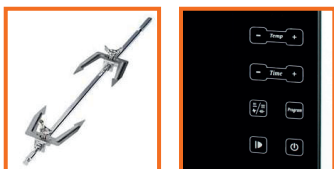

ویژگی های توستر

- ظرفیت ۴۰ لیتر
- پنل لمسی دیجیتال
- ۸ برنامه پخت و پز
- کانوکشن و جوجه گردان
- شیشه دو جداره، داخل لعاب
- توان دستگاه ۲۰۰۰ وات
- قابلیت یخ زدایی، میوه خشک کن

MODEL:TO-5055

Color: **W** **S** **B**